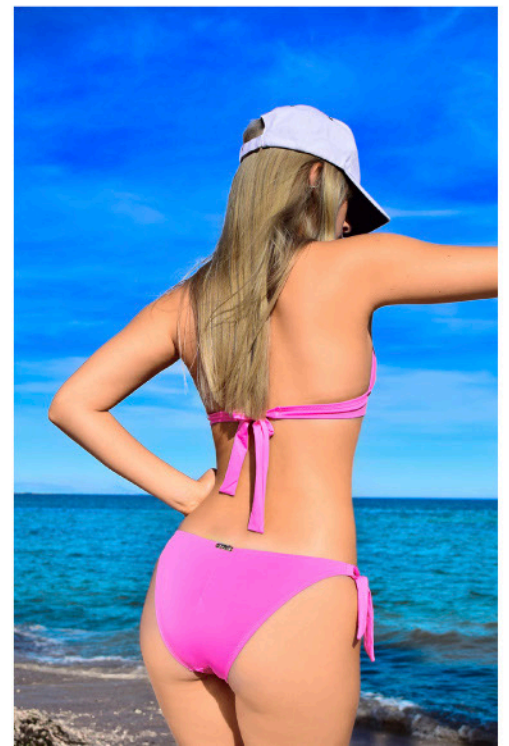

ORIGAMI®
BIKINI

P-615

Tenerife
Bubblegum

SIZE/MÉRET	36	38	40	42	44
BRAMELLTARTÓ	70B	75B	80B	85B	90B
SLIP/ALSÓ	S	M	L	L	XL