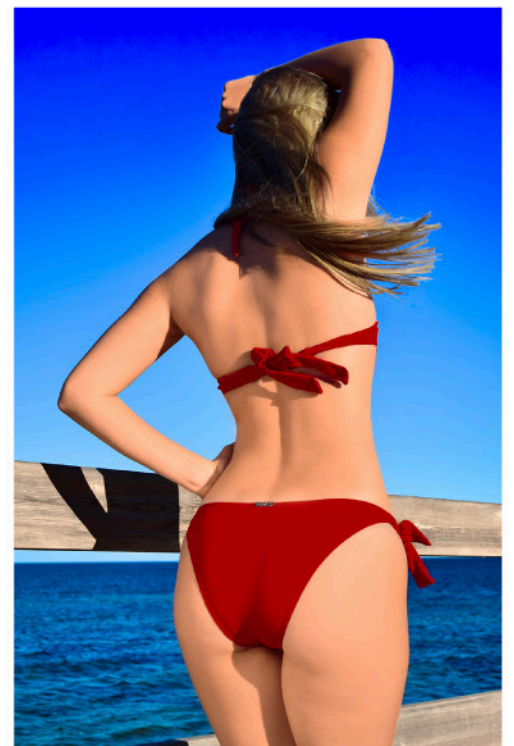

SIZE/MÉRET	36	38	40	42	44
BRAMELLTARTÓ	70B	75B	80B	85B	90B
SLIP/ALSÓ	S	M	L	L	XL