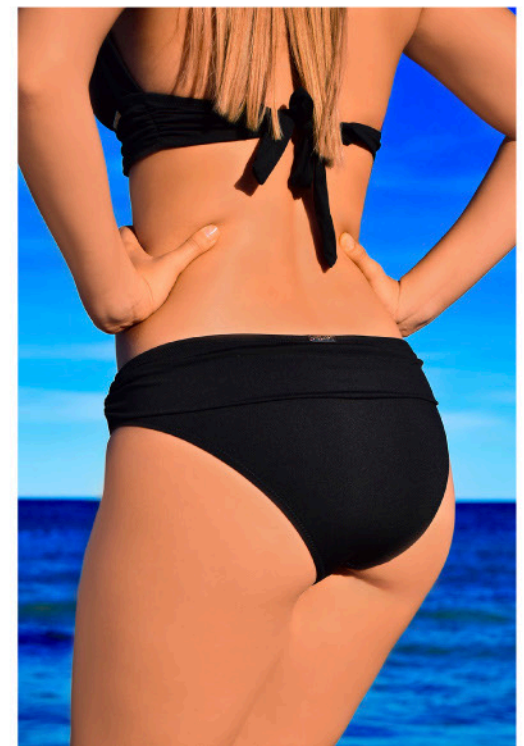

ORIGAMI®
BIKINI

PD-627

**Lanzarote
Black**

SIZE/MÉRET	40	42	44	46
BRAMELLTARTÓ	80D	85D	90D	95D
SLIP/ALSÓ	M-L	L-XL	L-XL	XL-XXL