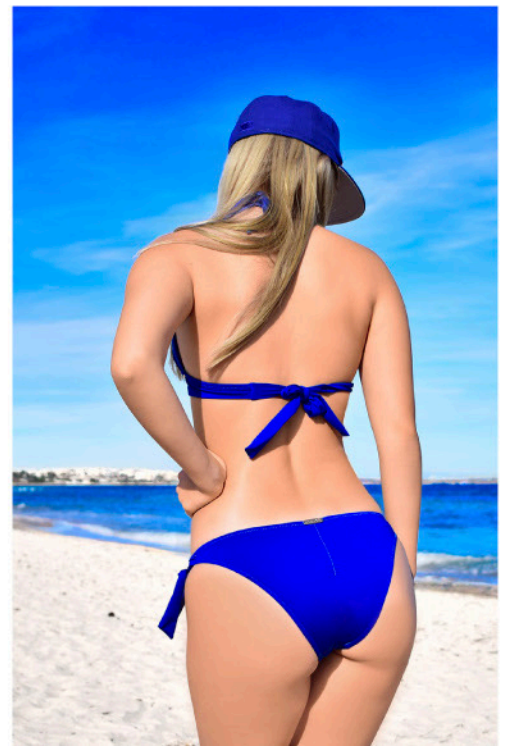

ORIGAMI[®]
BIKINI

P-617

**Tenerife
Royal**

SIZE/MÉRET	36	38	40	42	44
BRA/MELLTARTÓ	70B	75B	80B	85B	90B
SLIP/ALSÓ	S	M	L	L	XL

ORIGAMI®
BIKINI

P-618

Tenerife
Aqua

SIZE/MÉRET	36	38	40	42	44
BRA/MELLTARTÓ	70B	75B	80B	85B	90B
SLIP/ALSÓ	S	M	L	L	XL