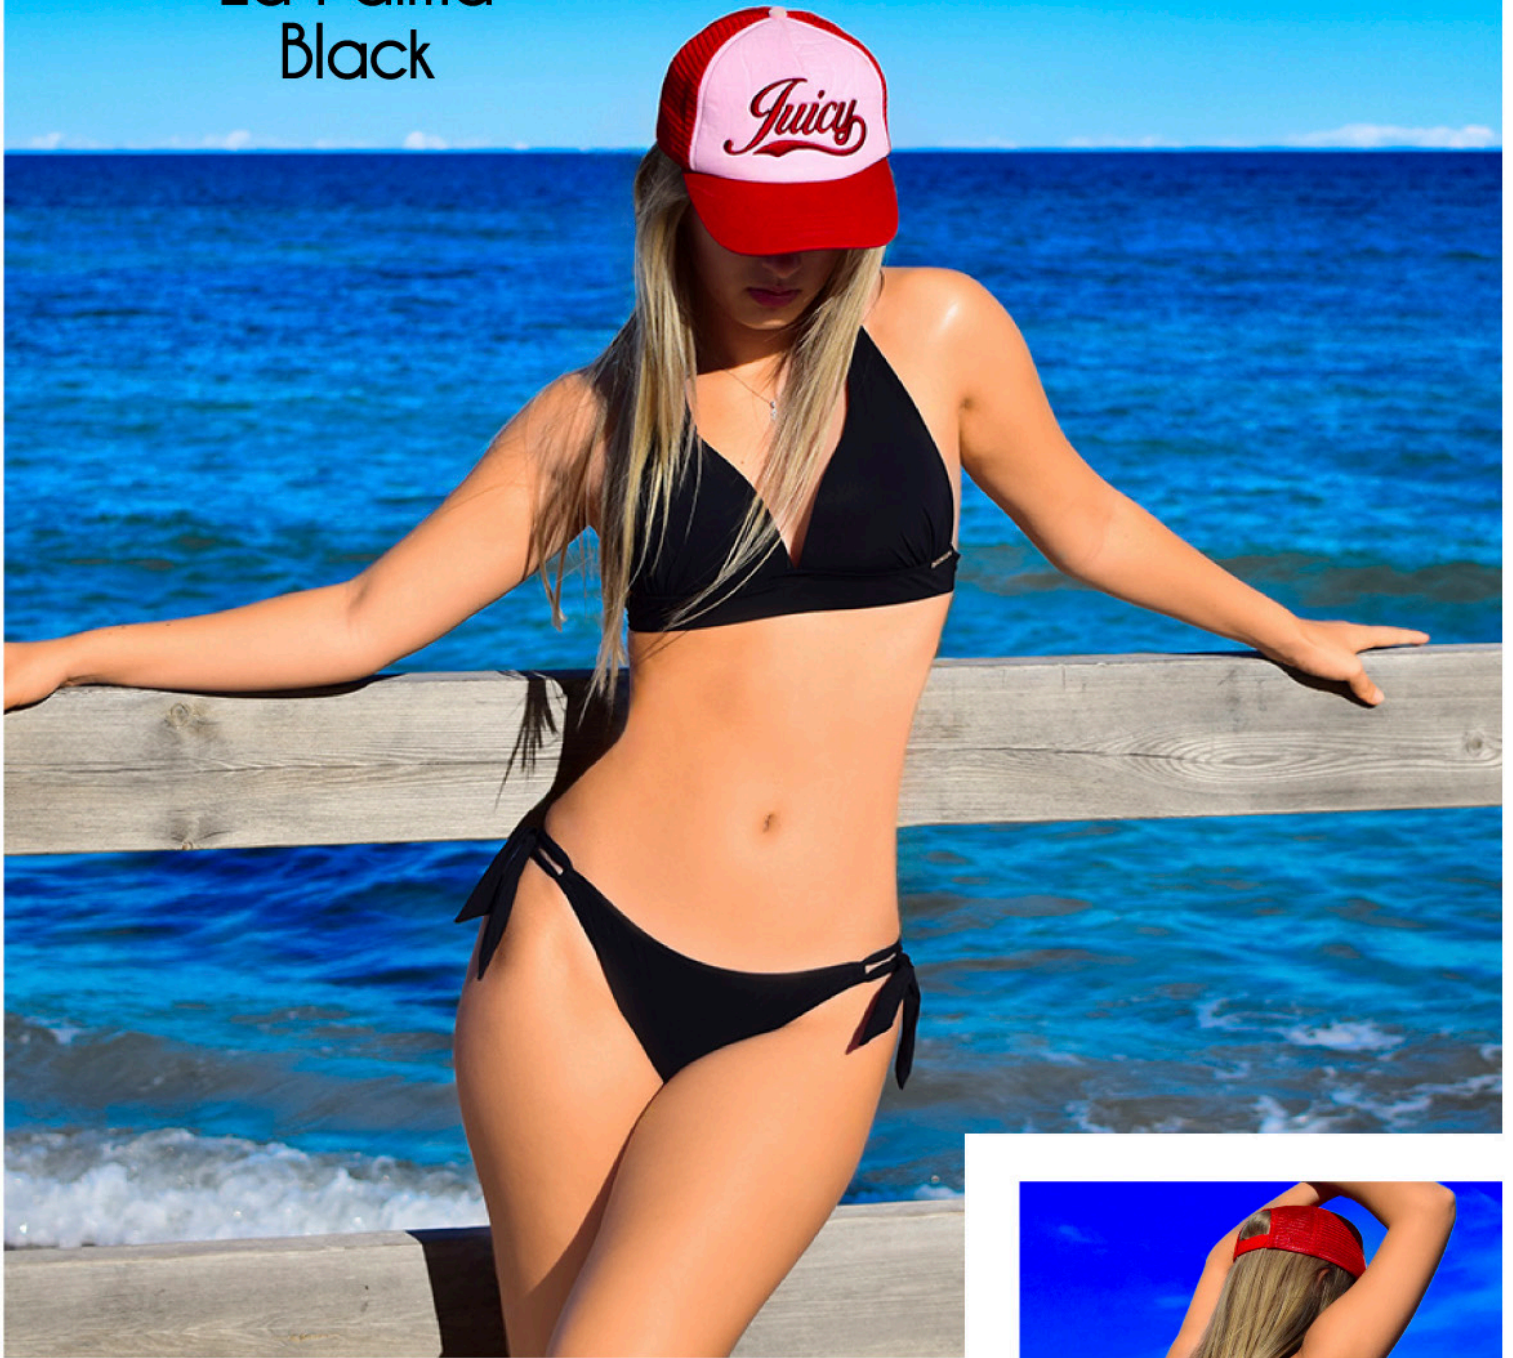

ORIGAMI®
BIKINI

PT-621

La Palma
Black

SIZE/MÉRET	36	38	40	42
BRA/MELLTARTÓ	70B	75B	80B	85B
SLIP/ALSÓ	S	M	L	L